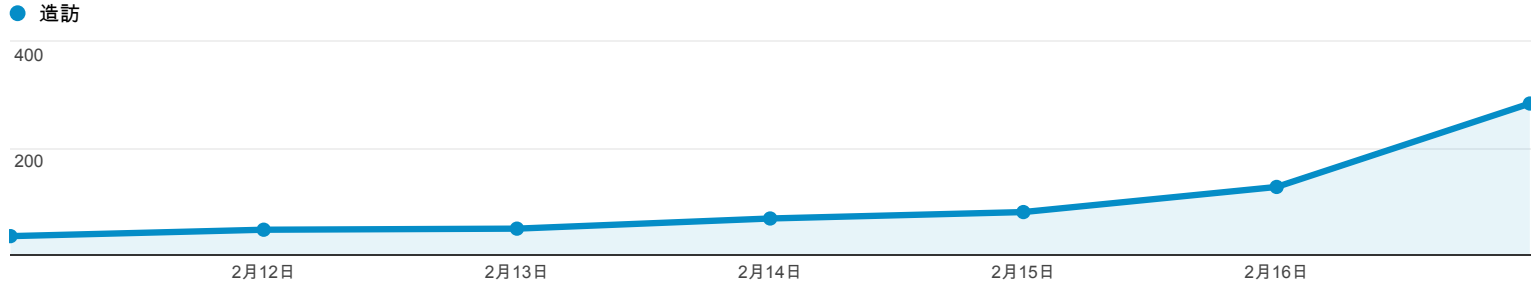

目標對象總覽

● 造訪百分比: 100.00%

總覽

有 655 人造訪過此網站

<p>造訪</p> <p>689</p>	<p>不重複訪客</p> <p>655</p>	<p>■ 74.60% New Visitor 514 造訪</p> <p>■ 25.40% Returning Visitor 175 造訪</p>
<p>瀏覽量</p> <p>909</p>	<p>單次造訪頁數</p> <p>1.32</p>	
<p>平均造訪停留時間</p> <p>00:00:34</p>	<p>跳出率</p> <p>82.87%</p>	
<p>% 新造訪</p> <p>74.60%</p>		

語言	造訪	% 造訪
1. zh-tw	613	88.97%
2. en-us	41	5.95%
3. en	14	2.03%
4. zh-cn	10	1.45%
5. ja	3	0.44%
6. ja-jp	3	0.44%
7. ko-kr	2	0.29%
8. en-gb	1	0.15%
9. tr-tr	1	0.15%
10. zh-hk	1	0.15%

[查看完整報表](#)